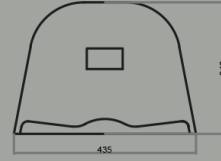

Beton Zemin (Concrete Floor)