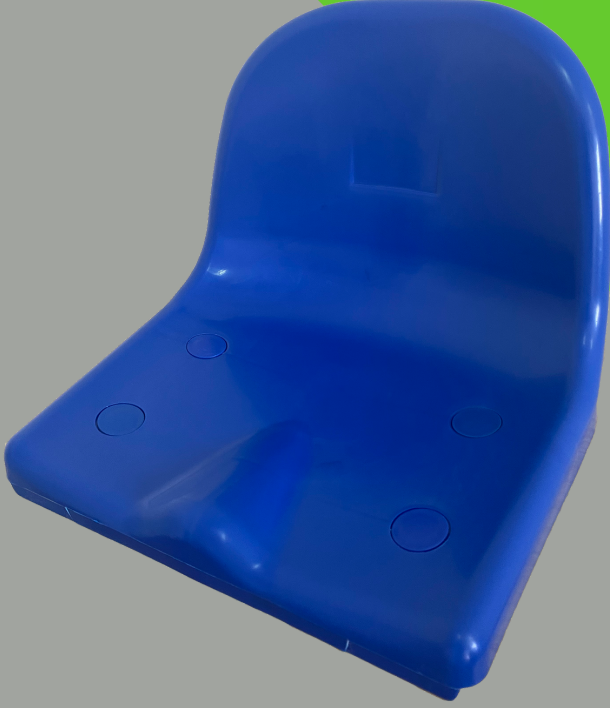

# Stadyum Koltuğu

# SPORCİM

- Koltuğun üretimi orijinal polipropilen kopolimer hammaddeden enjeksiyon yöntemi ile yapılmaktadır.
- Üretiminde hiçbir inorganik katkı malzemesi (talk,kireç,cam) bulunmaz.
- Renklerini koruması için ışık haslığı maksimum derecede renk pigmentleri kullanılmakta olup, UV ve Antioksidant katkıları ile dış etkenlere karşı dayanıklılığı artırılmıştır.
- Ortopedik yapısı ile sırt ve bacakları rahatsız etmeyecek oturma özelliğine sahiptir.
- Yük bindiğinde dayanım sağlaması için içten kaburga takviyeli ve sırt dayama bölümü çift duvarlıdır.
- Koltuk ön kısmındaki radüslü bölge ve eğimli yapı ile su tahliyesi sağlanmaktadır.
- Koltukların zemine montajı 4 noktadan yapılmaktadır. Montaj sonrası delik yuvaları plastik kapak ile kapatılmakta ve vidaların su ile teması engellenmektedir.
- Koltuğun ön kısmı, yerinden sökülmesini engellemek için el girmeyecek şekilde tasarlanmıştır.
- Ana renkler (Sarı-Kırmızı-Yeşil-Mavi-Beyaz) mevcuttur. Müşteri talebine göre RAL kodları ile değişik renklere üretim yapılır.