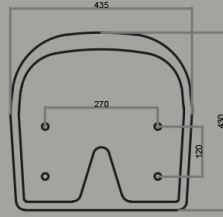

Beton Zemin (Concrete Floor)