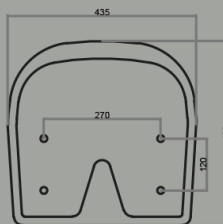

Metal Zemin (Metal Construction)

Spor Saha Ekipmanları Tic. Ltd. Şti.