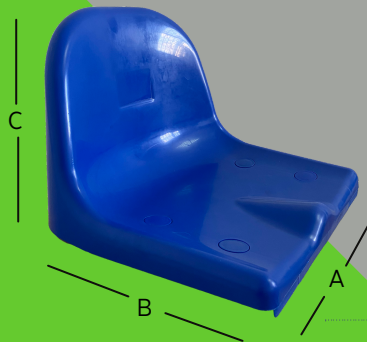

# Stadyum Koltuğu

## 4 Nokta Bağlantılı

# SPORCİM

- Koltuğun üretimi orijinal polipropilen kopolimer hammaddeden enjeksiyon yöntemi ile yapılmaktadır.
- Üretiminde hiçbir inorganik katkı malzemesi (talk,kireç,cam) bulunmaz.
- Renklerini koruması için ışık haslığı maksimum derecede renk pigmentleri kullanılmakta olup, UV ve Antioksidant katkıları ile dış etkenlere karşı dayanıklılığı artırılmıştır.
- Ortopedik yapısı ile sırt ve bacakları rahatsız etmeyecek oturma özelliğine sahiptir.
- Yük bindiğinde dayanım sağlaması için içten kaburga takviyeli ve sırt dayama bölümü çift duvarlıdır.
- Koltuk ön kısmındaki radüslü bölge ve eğimli yapı ile su tahliyesi sağlanmaktadır.
- Koltukların zemine montajı 4 noktadan yapılmaktadır. Montaj sonrası delik yuvaları plastik kapak ile kapatılmakta ve vidaların su ile teması engellenmektedir.
- Koltuğun ön kısmı, yerinden sökülmesini engellemek için el girmeyecek şekilde tasarlanmıştır.
- Ana renkler (Sarı-Kırmızı-Yeşil-Mavi-Beyaz) mevcuttur. Müşteri talebine göre RAL kodları ile değişik renklere üretim yapılır.