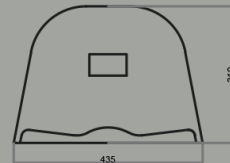

Metal Zemin (Metal Construction)

Spor Saha Ekipmanları Tic. Ltd. Şti.